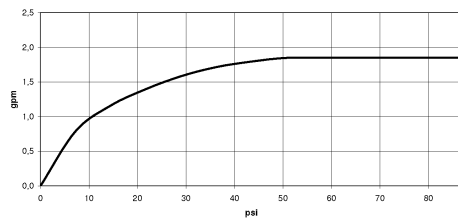

Gruppo doccetta con flessibile con supporto doccia integrato FlowReduce -
Light Gold spazzolato

TARA

27 802 660

27 802 660
mm [inches]

Diagramma di portata

Certificati

LGA_29985.

**Gruppo doccetta con flessibile con supporto doccia integrato FlowReduce -
Light Gold spazzolato**