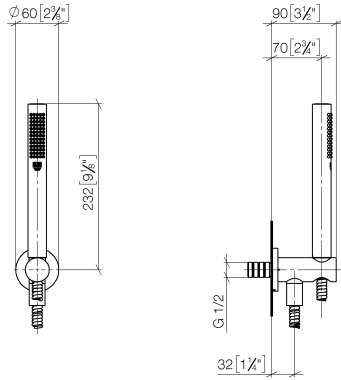

**Gruppo doccetta con flessibile con supporto doccia integrato FlowReduce -
Light Gold spazzolato**

TARA

27 802 660

Compatibile con: TARA, VAIA, META

- COMPACT RAIN, portata max. 6,8 l/min (a 3 bar)
- con sistema anticalcare
- uscita doccetta 3/8"
- Flessibile doccetta in metallo 1250mm con protezione antitorsione integrata
- rosetta Ø 60 mm
- ingresso 1/2"
- Questo prodotto può aiutare un edificio a soddisfare i requisiti dei Green Building Rating Systems, ad es. LEED®, BREEAM®, DGNB

Gruppo doccetta con flessibile con supporto doccia integrato FlowReduce -
Light Gold spazzolato

TARA

27 802 660

27 802 660
mm [inches]

Diagramma di portata

Certificati

LGA_29985.

**Gruppo doccetta con flessibile con supporto doccia integrato FlowReduce -
Light Gold spazzolato**

TARA

27 802 660
Parts for other
finishes can be found
here: Cromato

Elenco delle parti di ricambio

N.	Codice articolo	Denominazione	Quantità necessaria	Tempo di produzione
1	90 12 11 140 30-27	doccia	1	30
2	28 490 660-27	Raccordo curvo con supporto doccia integrato - Light Gold spazzolato	1	30
3	90 30 02 072 00-27	Flessibile metallico per doccetta 1/2" x 3/8" x 1250 mm - Light Gold spazzolato	1	30
4	90 14 20 026 00 90	guarnizione	1	2