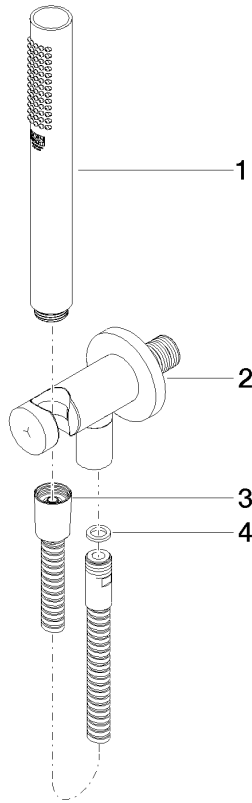

**Gruppo doccetta con flessibile con supporto doccia integrato FlowReduce -
Light Gold spazzolato**

TARA

27 802 660

Compatibile con: TARA, VAIA, META

- COMPACT RAIN, portata max. 6,8 l/min (a 3 bar)
- con sistema anticalcare
- uscita doccetta 3/8"
- Flessibile doccetta in metallo 1250mm con protezione antitorsione integrata
- rosetta Ø 60 mm
- ingresso 1/2"
- Questo prodotto può aiutare un edificio a soddisfare i requisiti dei Green Building Rating Systems, ad es. LEED®, BREEAM®, DGNB

Gruppo doccetta con flessibile con supporto doccia integrato FlowReduce -
Light Gold spazzolato

TARA

27 802 660

27 802 660
mm [inches]

Diagramma di portata

Certificati

LGA_29985.

**Gruppo doccetta con flessibile con supporto doccia integrato FlowReduce -
Light Gold spazzolato**

TARA

27 802 660
Parts for other
finishes can be found
here: Cromato

Elenco delle parti di ricambio

N.	Codice articolo	Denominazione	Quantità necessaria	Tempo di produzione
1	90 12 11 140 30-27	doccia	1	30
2	28 490 660-27	Raccordo curvo con supporto doccia integrato - Light Gold spazzolato	1	30
3	90 30 02 072 00-27	Flessibile metallico per doccetta 1/2" x 3/8" x 1250 mm - Light Gold spazzolato	1	30
4	90 14 20 026 00 90	guarnizione	1	2